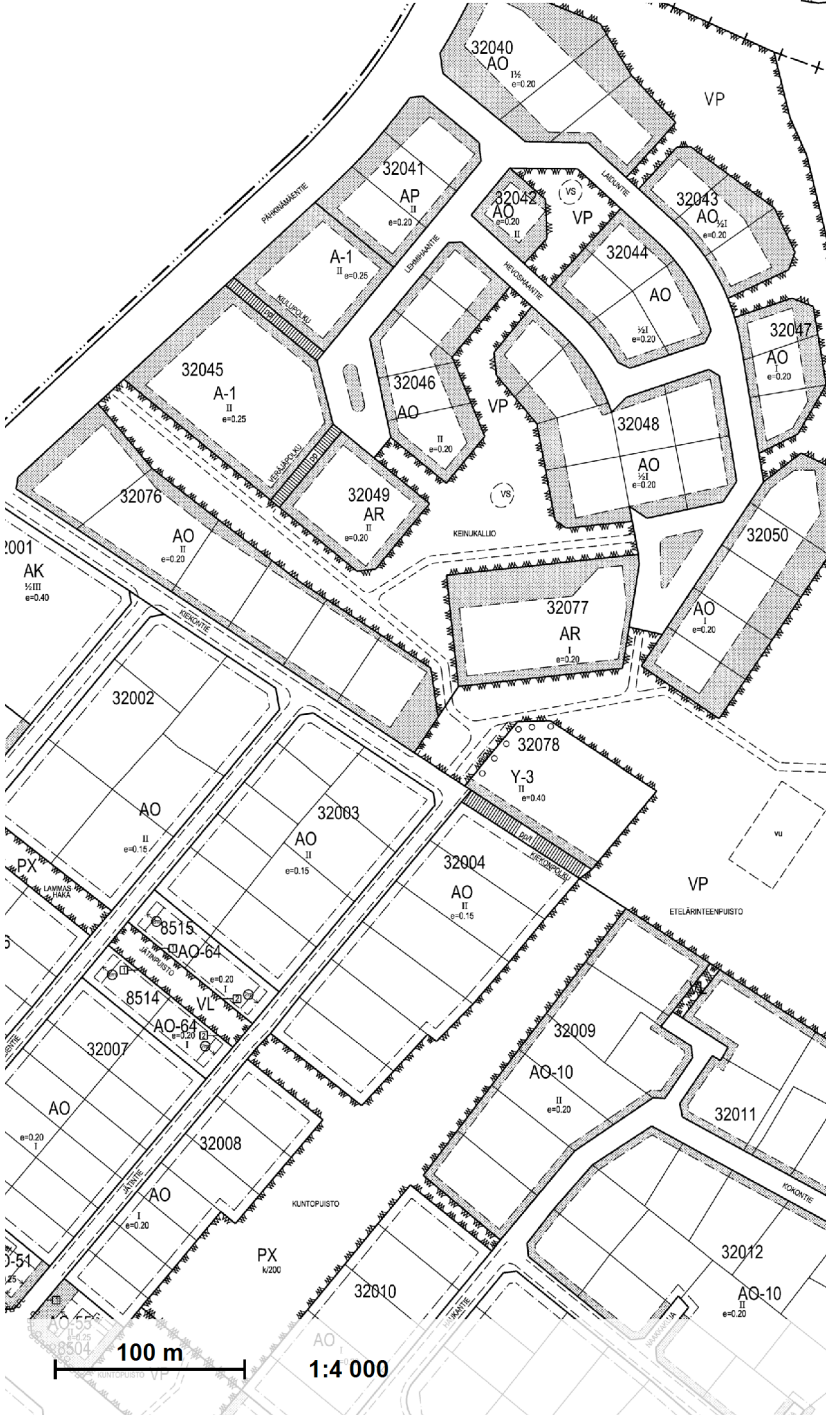

Sijaintikarta
Moukarinkuja II
KKL 11.5.2021

100 m
1:4 000

Ajantasa-asemakaava ©Tuusulan kunta