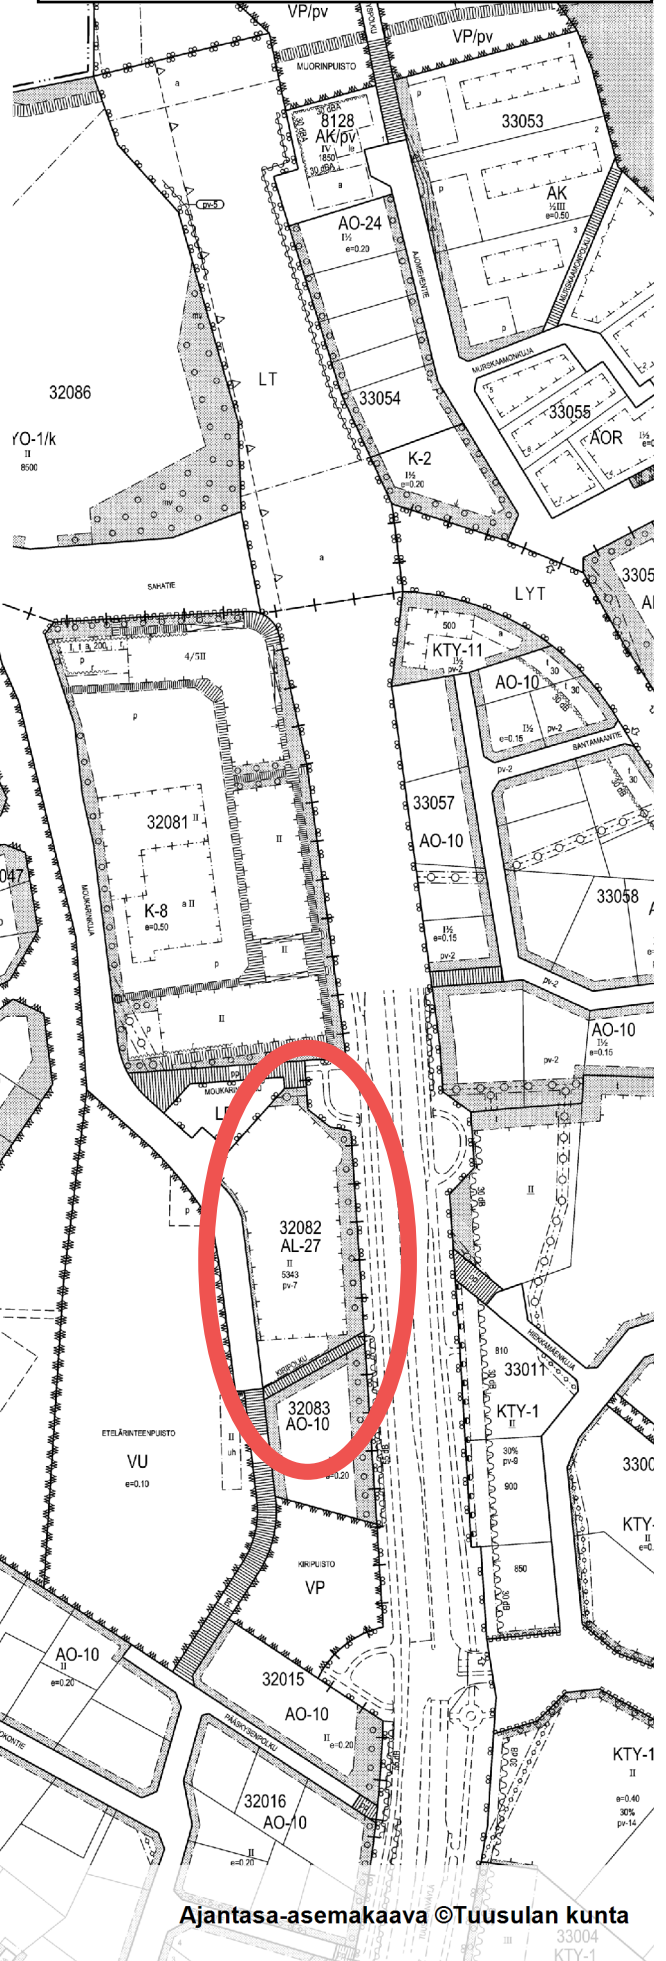

Sijaintikarta
Moukarinkuja II
KKL 11.5.2021

100 m
1:4 000

Ajantasa-asemakaava ©Tuusulan kunta